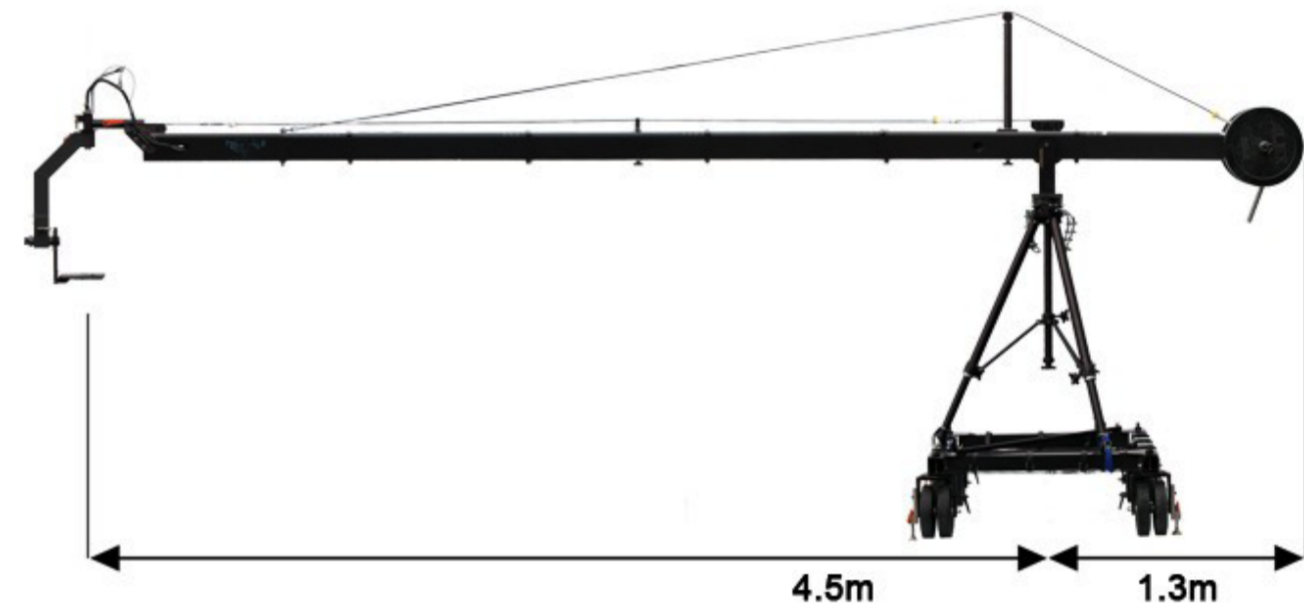

**STANDARD
EXTENSION**

max. Height 3.9m
max. Payload 29.4 Kg

**STANDARD
PLUS
EXTENSION**

max. Height 4.8m
max. Payload 27.2 Kg

**GIANT
EXTENSION**

max. Height 5.7m
max. Payload 23 Kg

**GIANT
PLUS
EXTENSION**

max. Height 7.0m
max. Payload 23 Kg

**SUPER
EXTENSION**

max. Height 7.6m
max. Payload 23 Kg

**SUPER
PLUS
EXTENSION**

max. Height 9.1m
max. Payload 23 Kg

**EXTREME
EXTENSION**

max. Height 10.6m
max. Payload 23 Kg