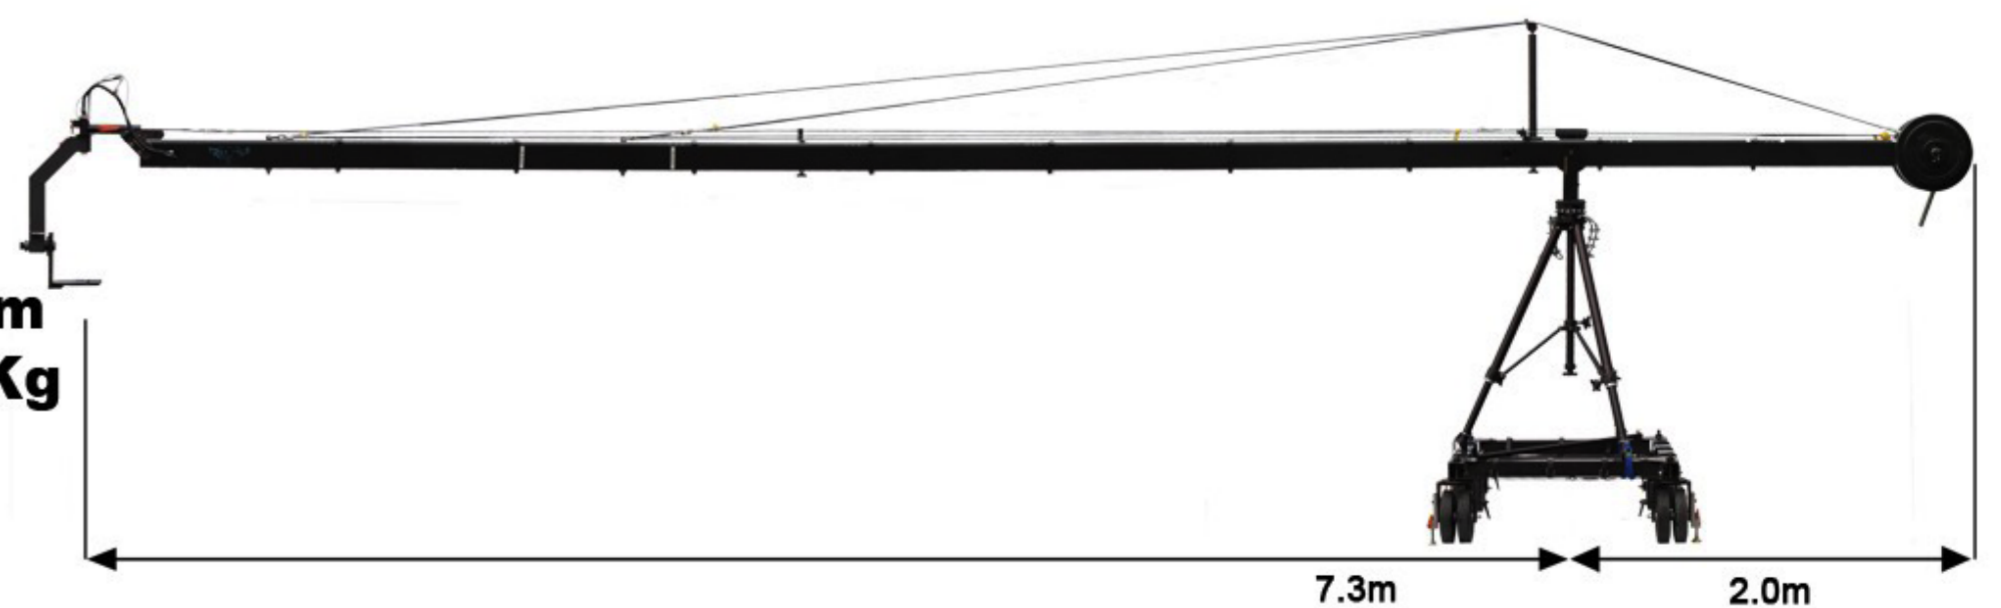

**STANDARD
EXTENSION**

max. Height 3.9m
max. Payload 29.4 Kg

**STANDARD
PLUS
EXTENSION**

max. Height 4.8m
max. Payload 27.2 Kg

**GIANT
EXTENSION**

max. Height 5.7m
max. Payload 23 Kg

**GIANT
PLUS
EXTENSION**

max. Height 7.0m
max. Payload 23 Kg

**SUPER
EXTENSION**

max. Height 7.6m
max. Payload 23 Kg

**SUPER
PLUS
EXTENSION**

max. Height 9.1m
max. Payload 23 Kg

**EXTREME
EXTENSION**

max. Height 10.6m
max. Payload 23 Kg