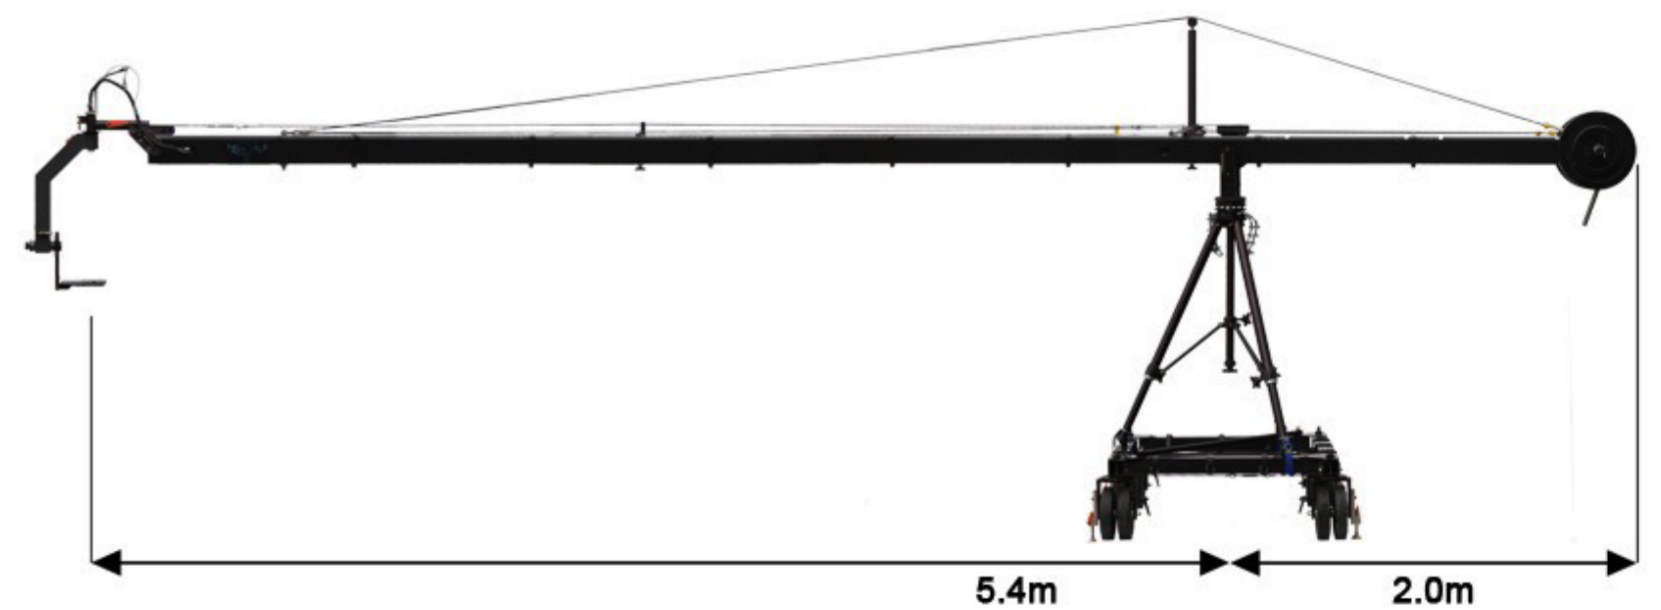

**STANDARD
EXTENSION**

max. Height 3.9m
max. Payload 29.4 Kg

**STANDARD
PLUS
EXTENSION**

max. Height 4.8m
max. Payload 27.2 Kg

**GIANT
EXTENSION**

max. Height 5.7m
max. Payload 23 Kg

**GIANT
PLUS
EXTENSION**

max. Height 7.0m
max. Payload 23 Kg

**SUPER
EXTENSION**

max. Height 7.6m
max. Payload 23 Kg

**SUPER
PLUS
EXTENSION**

max. Height 9.1m
max. Payload 23 Kg

**EXTREME
EXTENSION**

max. Height 10.6m
max. Payload 23 Kg