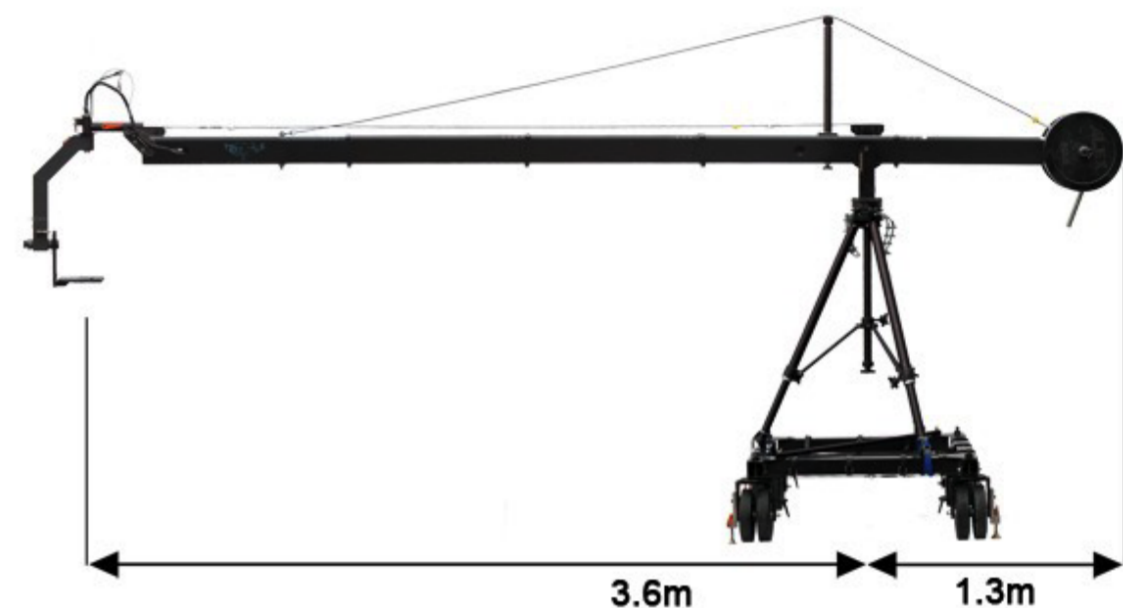

**STANDARD
EXTENSION**

max. Height 3.9m
max. Payload 29.4 Kg

**STANDARD
PLUS
EXTENSION**

max. Height 4.8m
max. Payload 27.2 Kg

**GIANT
EXTENSION**

max. Height 5.7m
max. Payload 23 Kg

**GIANT
PLUS
EXTENSION**

max. Height 7.0m
max. Payload 23 Kg

**SUPER
EXTENSION**

max. Height 7.6m
max. Payload 23 Kg

**SUPER
PLUS
EXTENSION**

max. Height 9.1m
max. Payload 23 Kg

**EXTREME
EXTENSION**

max. Height 10.6m
max. Payload 23 Kg