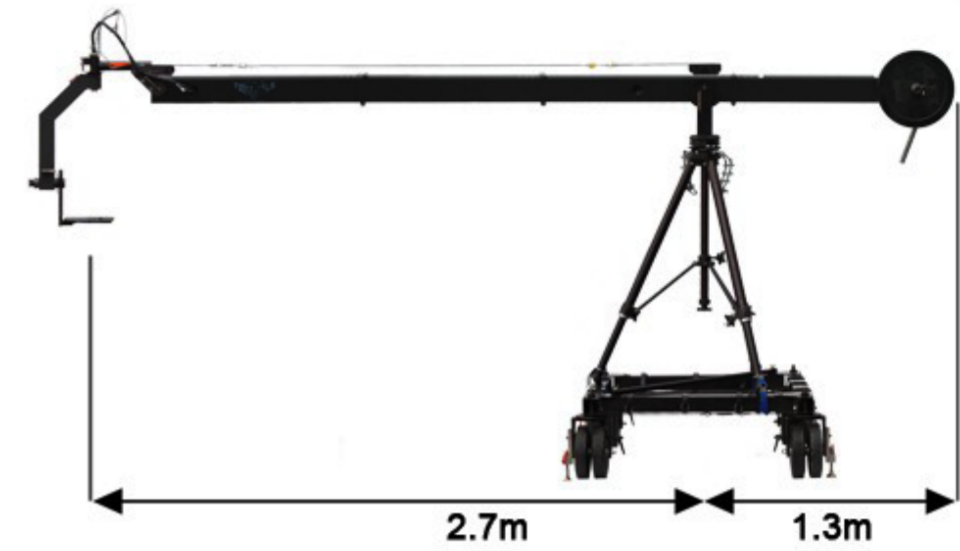

**STANDARD
EXTENSION**

max. Height 3.9m
max. Payload 29.4 Kg

**STANDARD
PLUS
EXTENSION**

max. Height 4.8m
max. Payload 27.2 Kg

**GIANT
EXTENSION**

max. Height 5.7m
max. Payload 23 Kg

**GIANT
PLUS
EXTENSION**

max. Height 7.0m
max. Payload 23 Kg

**SUPER
EXTENSION**

max. Height 7.6m
max. Payload 23 Kg

**SUPER
PLUS
EXTENSION**

max. Height 9.1m
max. Payload 23 Kg

**EXTREME
EXTENSION**

max. Height 10.6m
max. Payload 23 Kg