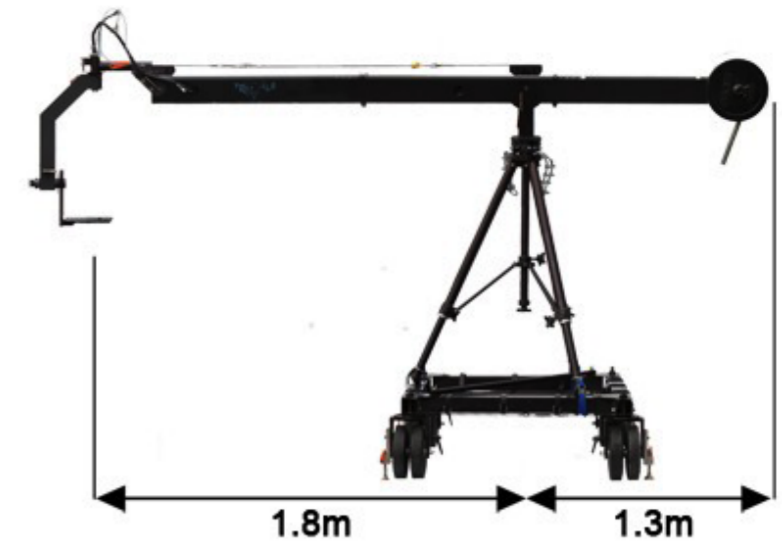

**STANDARD
EXTENSION**

max. Height 3.9m
max. Payload 29.4 Kg

**STANDARD
PLUS
EXTENSION**

max. Height 4.8m
max. Payload 27.2 Kg

**GIANT
EXTENSION**

max. Height 5.7m
max. Payload 23 Kg

**GIANT
PLUS
EXTENSION**

max. Height 7.0m
max. Payload 23 Kg

**SUPER
EXTENSION**

max. Height 7.6m
max. Payload 23 Kg

**SUPER
PLUS
EXTENSION**

max. Height 9.1m
max. Payload 23 Kg

**EXTREME
EXTENSION**

max. Height 10.6m
max. Payload 23 Kg